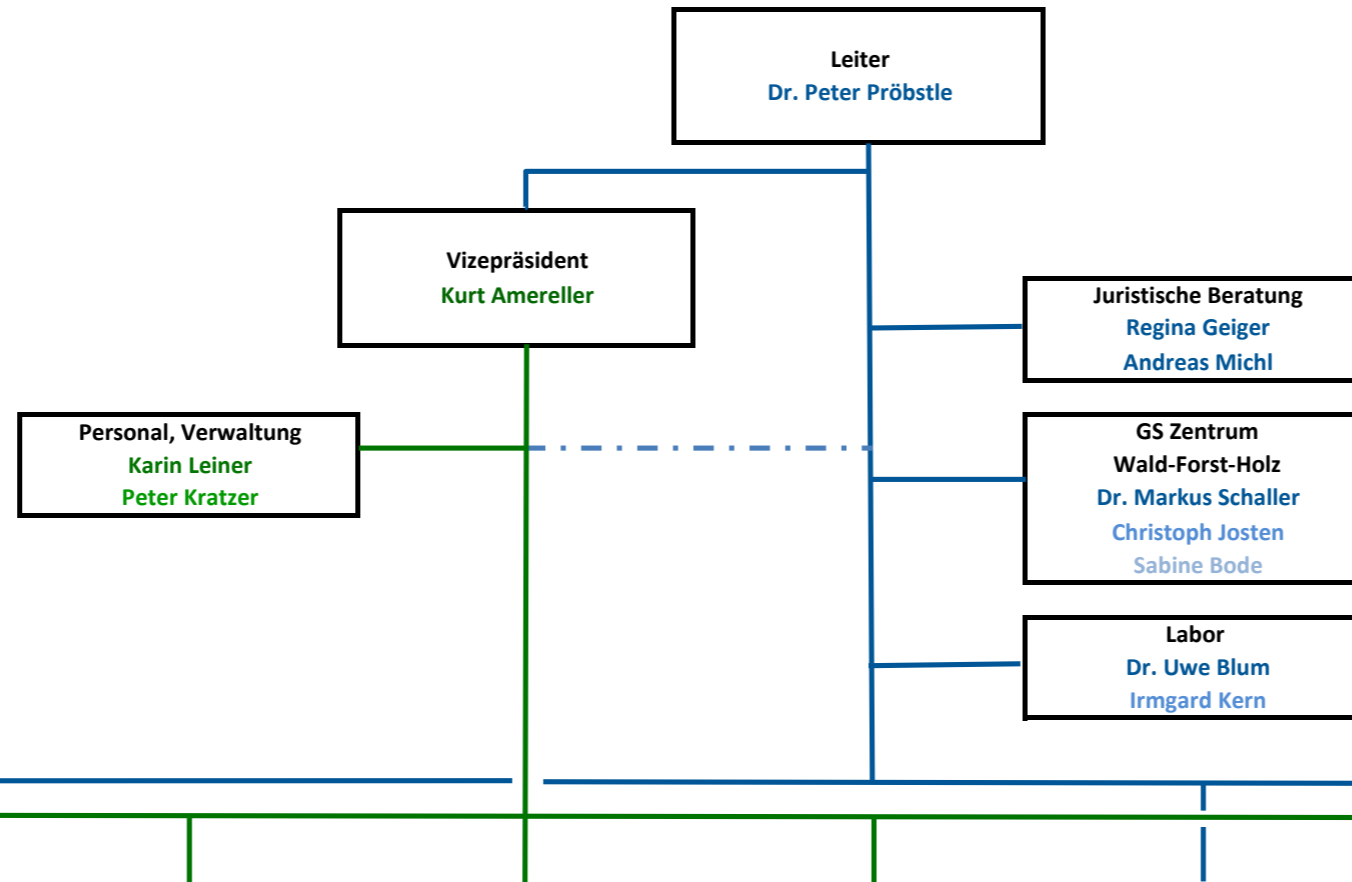

Bayerische Landesanstalt für Wald und Forstwirtschaft
Hans-Carl-von-Carlowitz-Platz 1
85354 Freising
Tel.: 08161 4591-0
Fax: 08161 4591-900
E-Mail: poststelle@lwf.bayern.de
Web: www.lwf.bayern.de

Stand:
25.02.2022