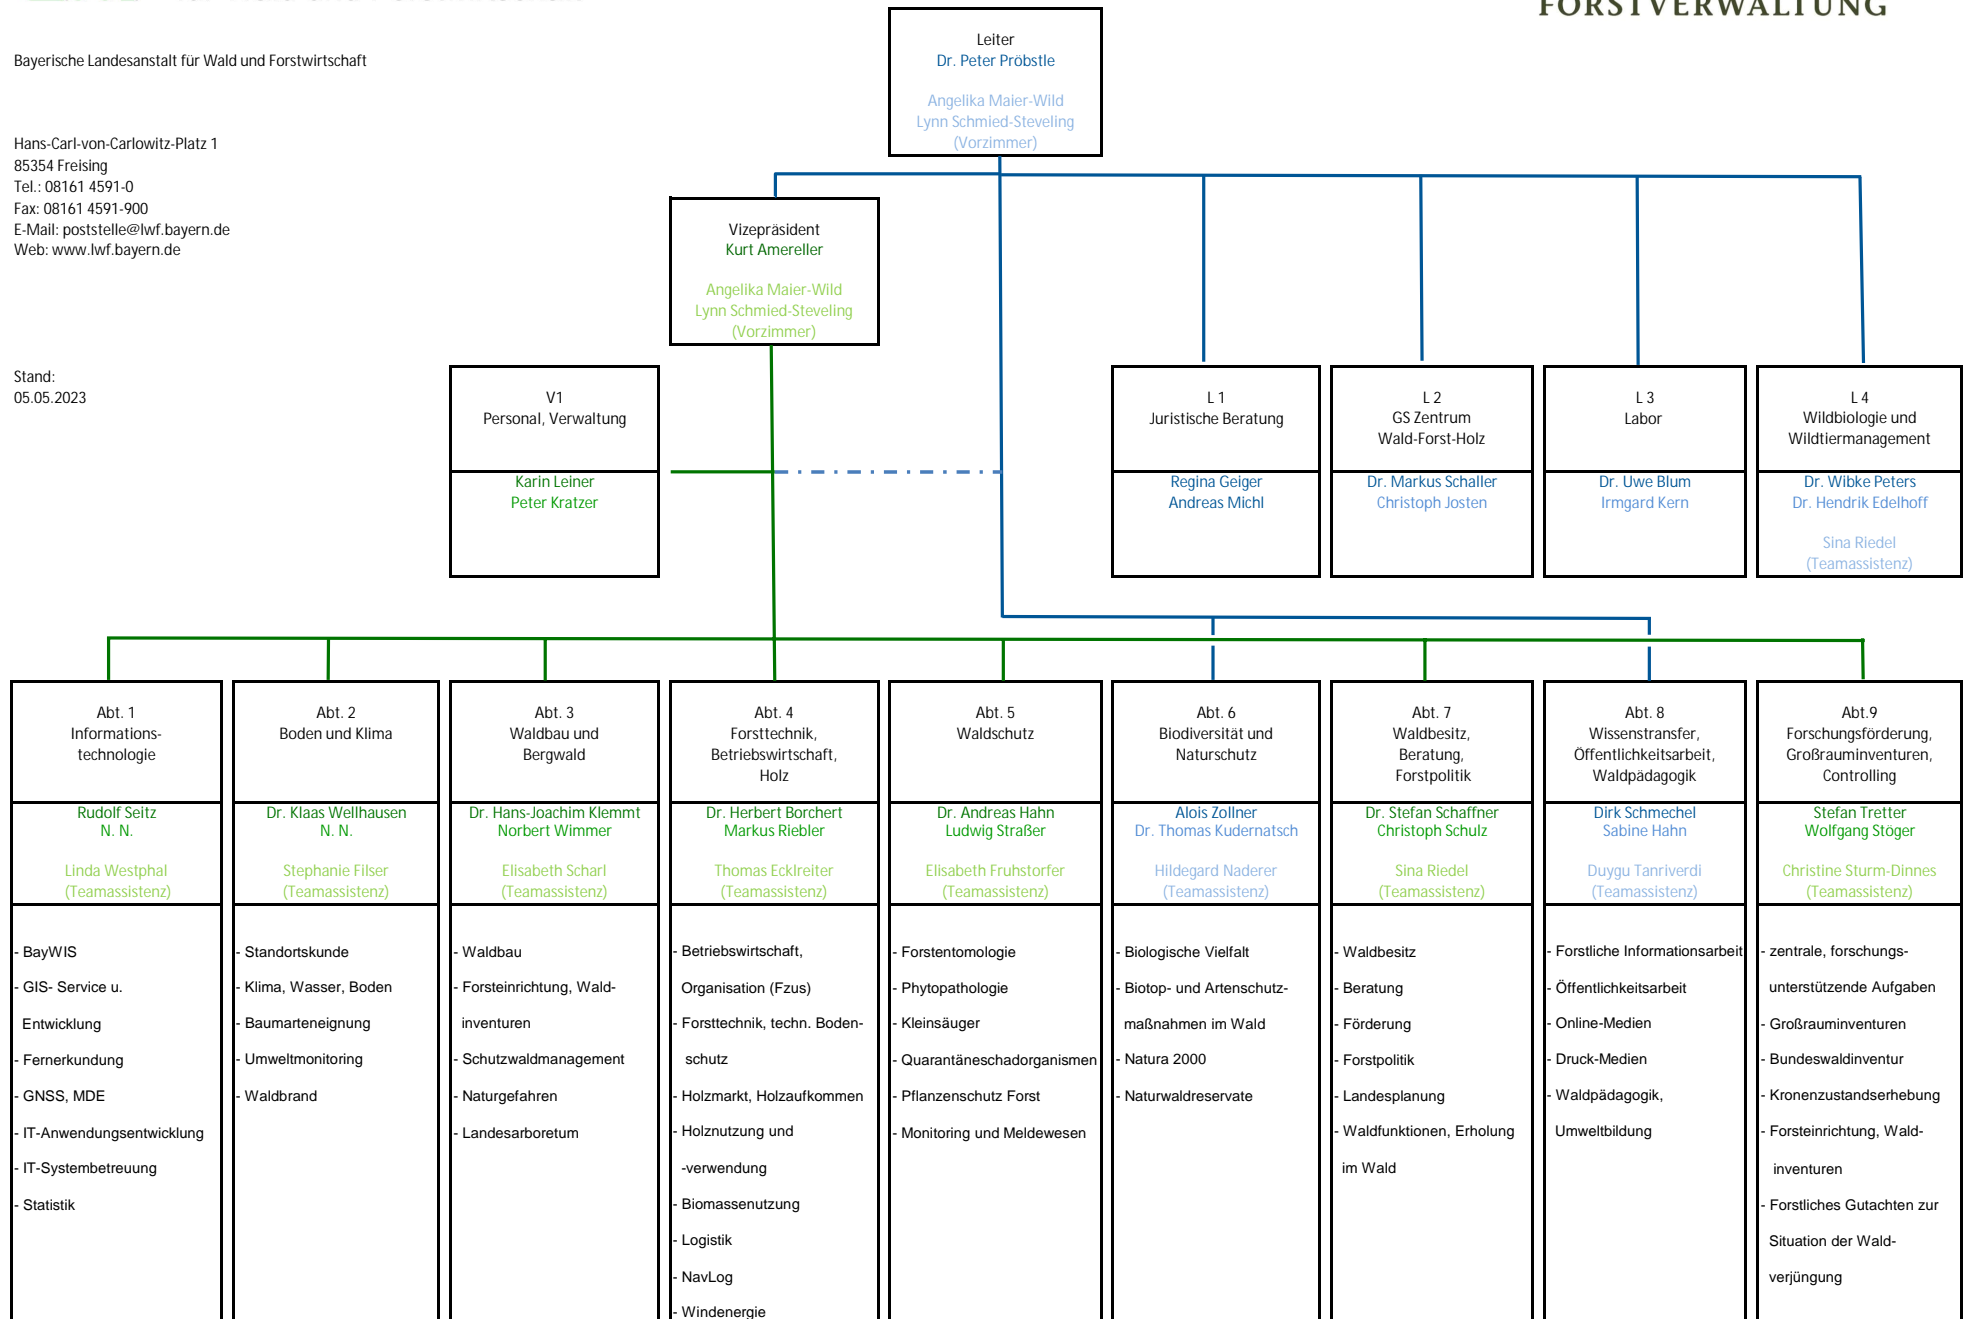

Stand:  
05.05.2023

Abt. 1 Informations- technologie
Rudolf Seitz N. N.  Linda Westphal (Teamassistentz)
- BayWIS - GIS- Service u. Entwicklung - Fernerkundung - GNSS, MDE - IT-Anwendungsentwicklung - IT-Systembetreuung - Statistik

Abt. 2 Boden und Klima
Dr. Klaas Wellhausen N. N.  Stephanie Filser (Teamassistentz)
- Standortskunde - Klima, Wasser, Boden - Baumarteneignung - Umweltmonitoring - Waldbrand

Abt. 3 Waldbau und Bergwald
Dr. Hans-Joachim Klemmt Norbert Wimmer  Elisabeth Scharl (Teamassistentz)
- Waldbau - Forsteinrichtung, Wald- inventuren - Schutzwaldmanagement - Naturgefahren - Landesarboratum

Abt. 4 Forsttechnik, Betriebswirtschaft, Holz
Dr. Herbert Borchert Markus Riebler  Thomas Eckreiter (Teamassistentz)
- Betriebswirtschaft, Organisation (Fzus) - Forsttechnik, techn. Boden- schutz - Holzmarkt, Holzaufkommen - Holznutzung und -verwendung - Biomassennutzung - Logistik - NavLog - Windenergie

Abt. 5 Waldschutz
Dr. Andreas Hahn Ludwig Straßer  Elisabeth Fruhstorfer (Teamassistentz)
- Forstentomologie - Phytopathologie - Kleinsäuger - Quarantäneschadorganismen - Pflanzenschutz Forst - Monitoring und Meldewesen