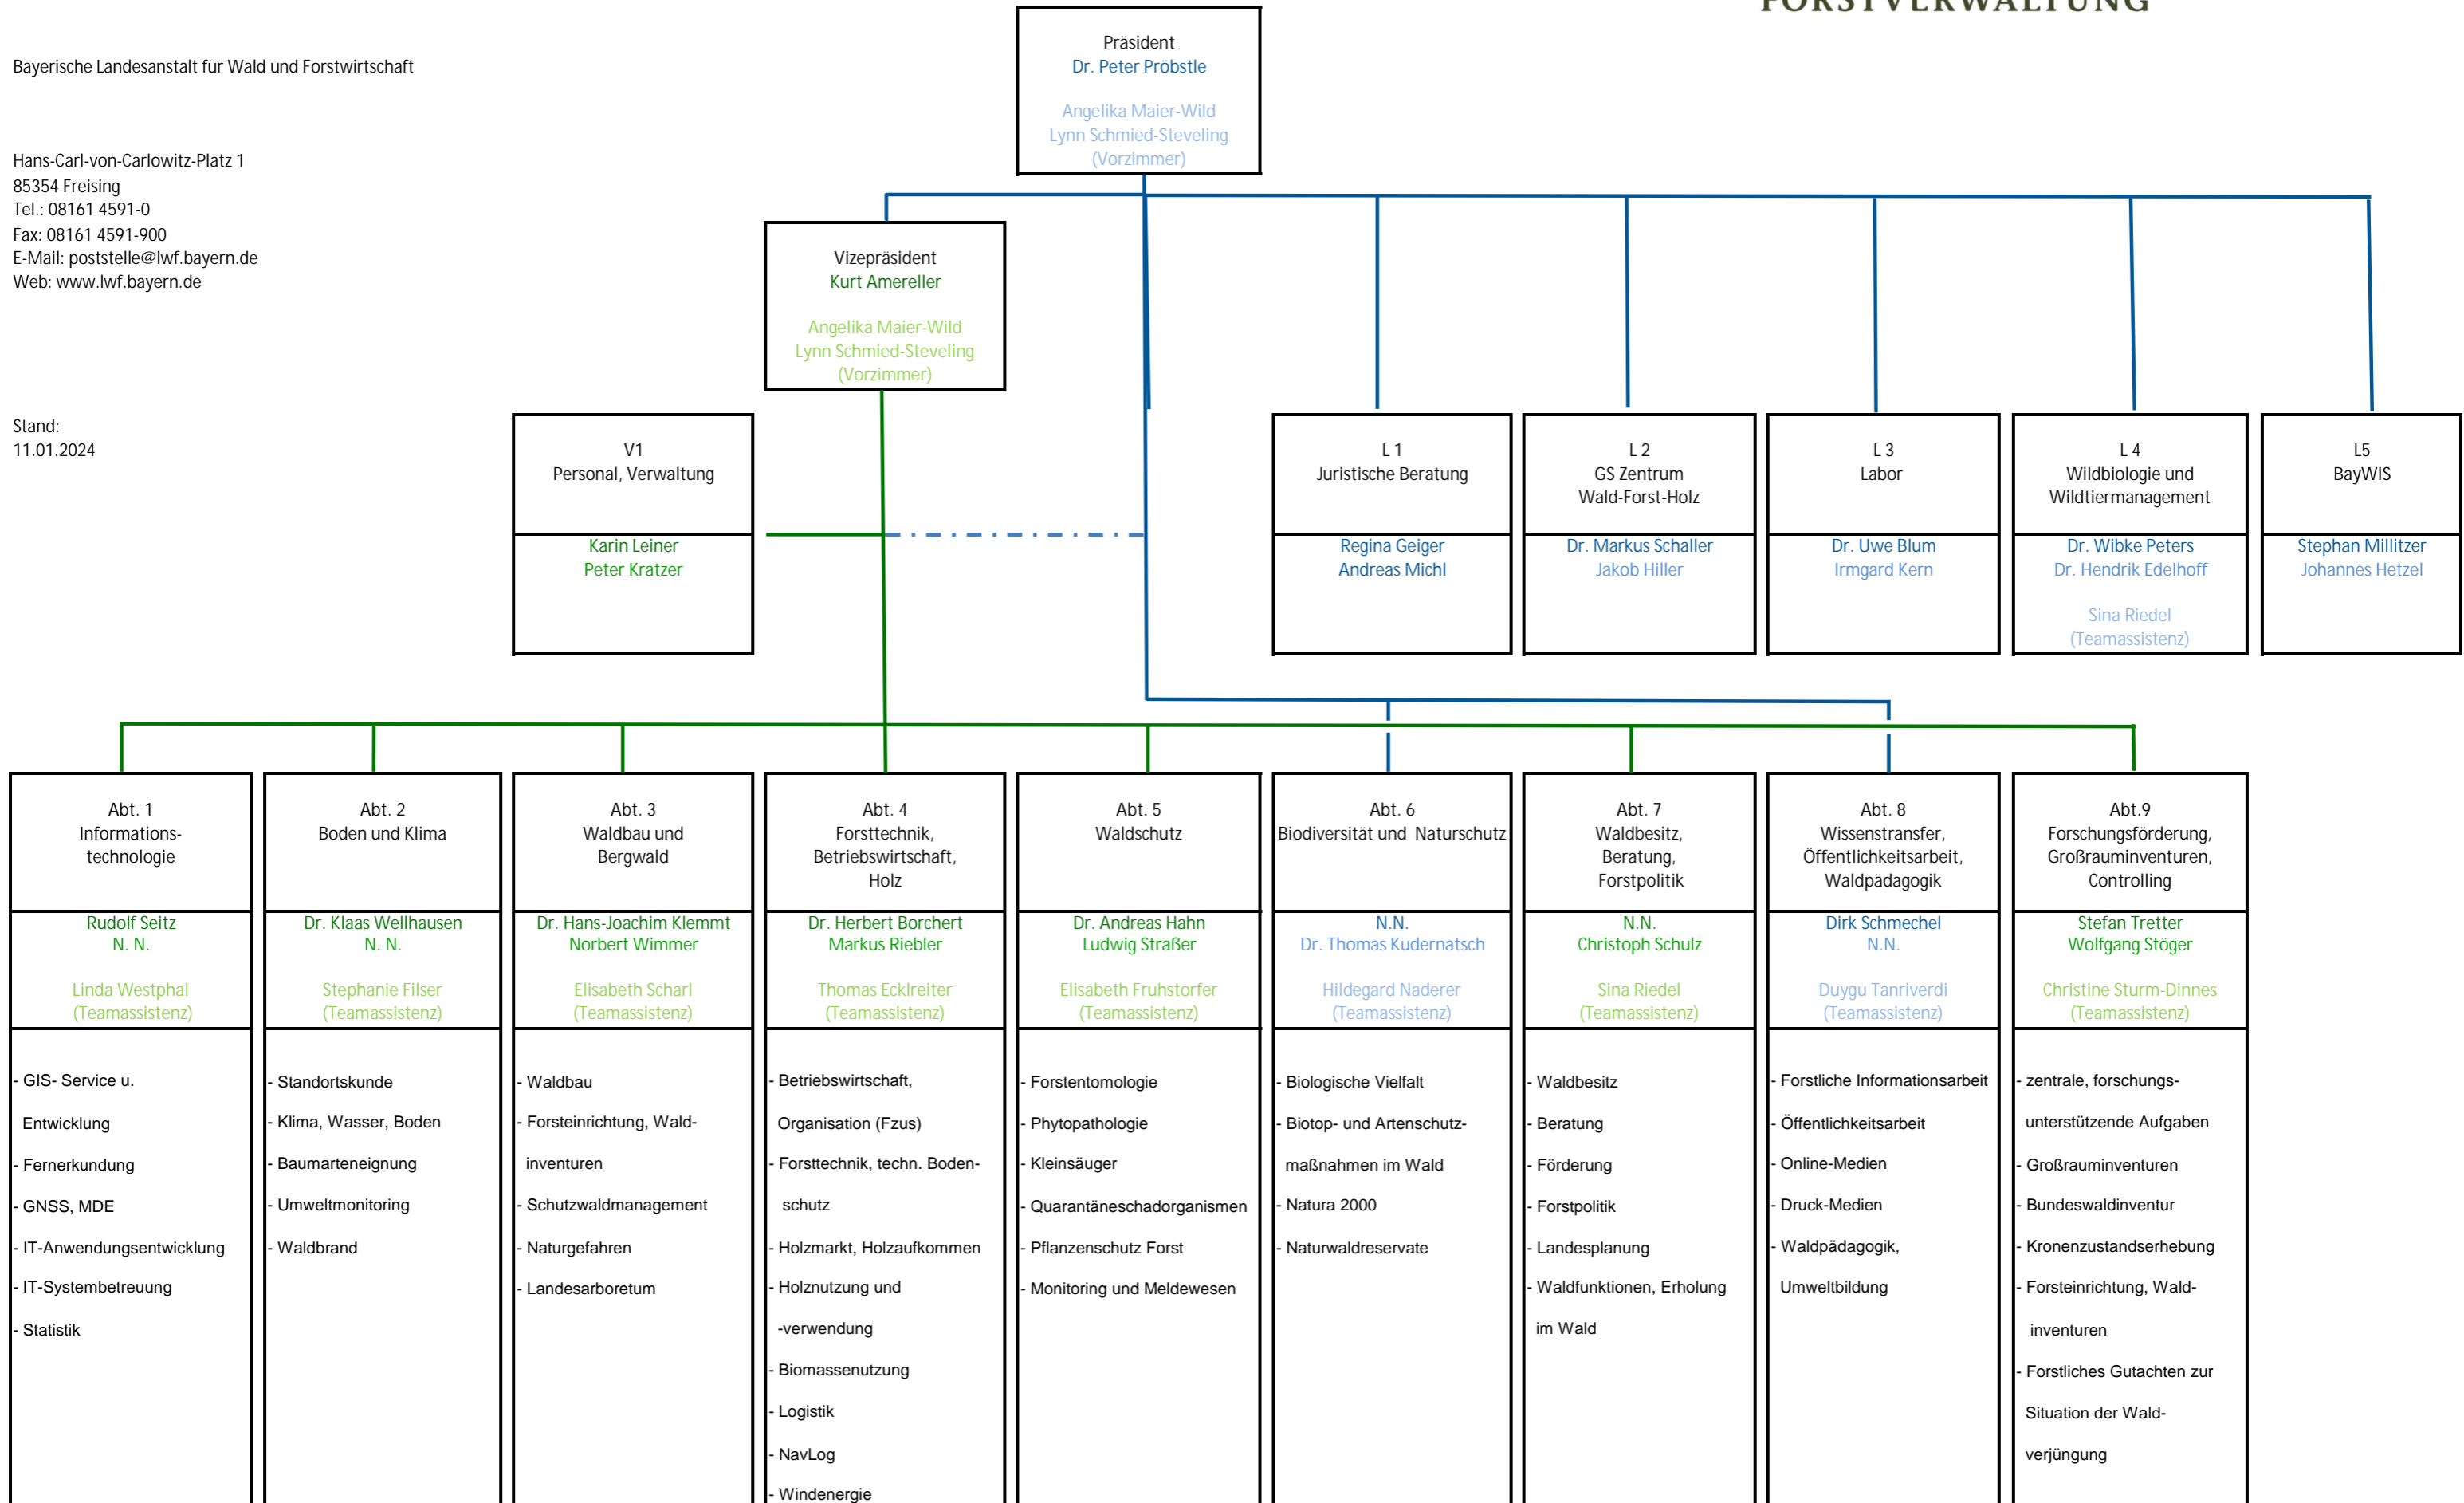

Abt. 1 Informationstechnologie
Rudolf Seitz N. N. Linda Westphal (Teamassistentz)
- GIS- Service u. Entwicklung - Fernerkundung - GNSS, MDE - IT-Anwendungsentwicklung - IT-Systembetreuung - Statistik

Abt. 2 Boden und Klima
Dr. Klaas Wellhausen N. N. Stephanie Filser (Teamassistentz)
- Standortkunde - Klima, Wasser, Boden - Baumarteneignung - Umweltmonitoring - Waldbrand

Abt. 3 Waldbau und Bergwald
Dr. Hans-Joachim Klemmt Norbert Wimmer Elisabeth Scharl (Teamassistentz)
- Waldbau - Forsteinrichtung, Waldinventuren - Schutzwaldmanagement - Naturgefahren - Landesarboretum

Abt. 4 Forsttechnik, Betriebswirtschaft, Holz
Dr. Herbert Borchert Markus Riebler Thomas Eckreiter (Teamassistentz)
- Betriebswirtschaft, Organisation (Fzus) - Forsttechnik, techn. Bodenschutz - Holzmarkt, Holzaufkommen - Holznutzung und -verwendung - Biomassennutzung - Logistik - NavLog - Windenergie

Abt. 5 Waldschutz
Dr. Andreas Hahn Ludwig Straßer Elisabeth Fruhstorfer (Teamassistentz)
- Forstentomologie - Phytopathologie - Kleinsäuger - Quarantäneschadorganismen - Pflanzenschutz Forst - Monitoring und Meldewesen