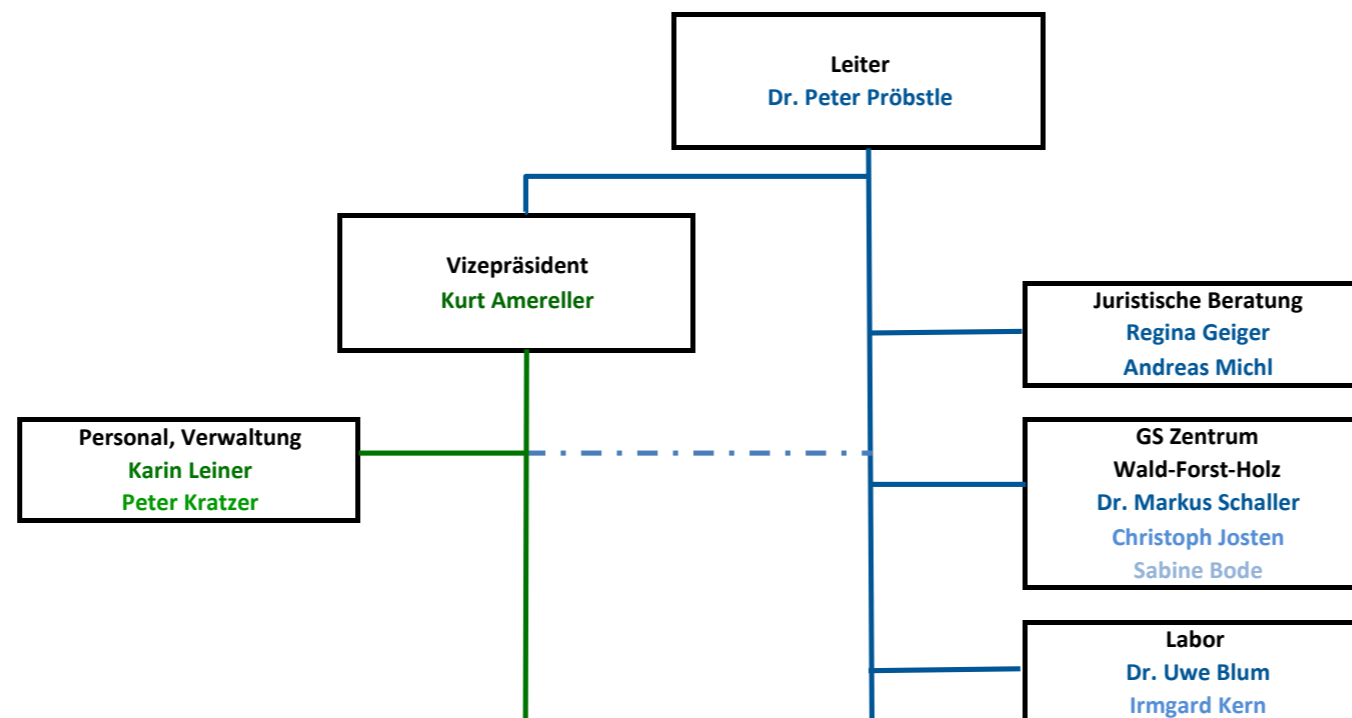

Bayerische Landesanstalt für Wald und Forstwirtschaft
Hans-Carl-von-Carlowitz-Platz 1
85354 Freising
Tel.: 08161 4591-0
Fax: 08161 4591-900
E-Mail: poststelle@lwf.bayern.de
Web: www.lwf.bayern.de

Stand:
01.07.2022