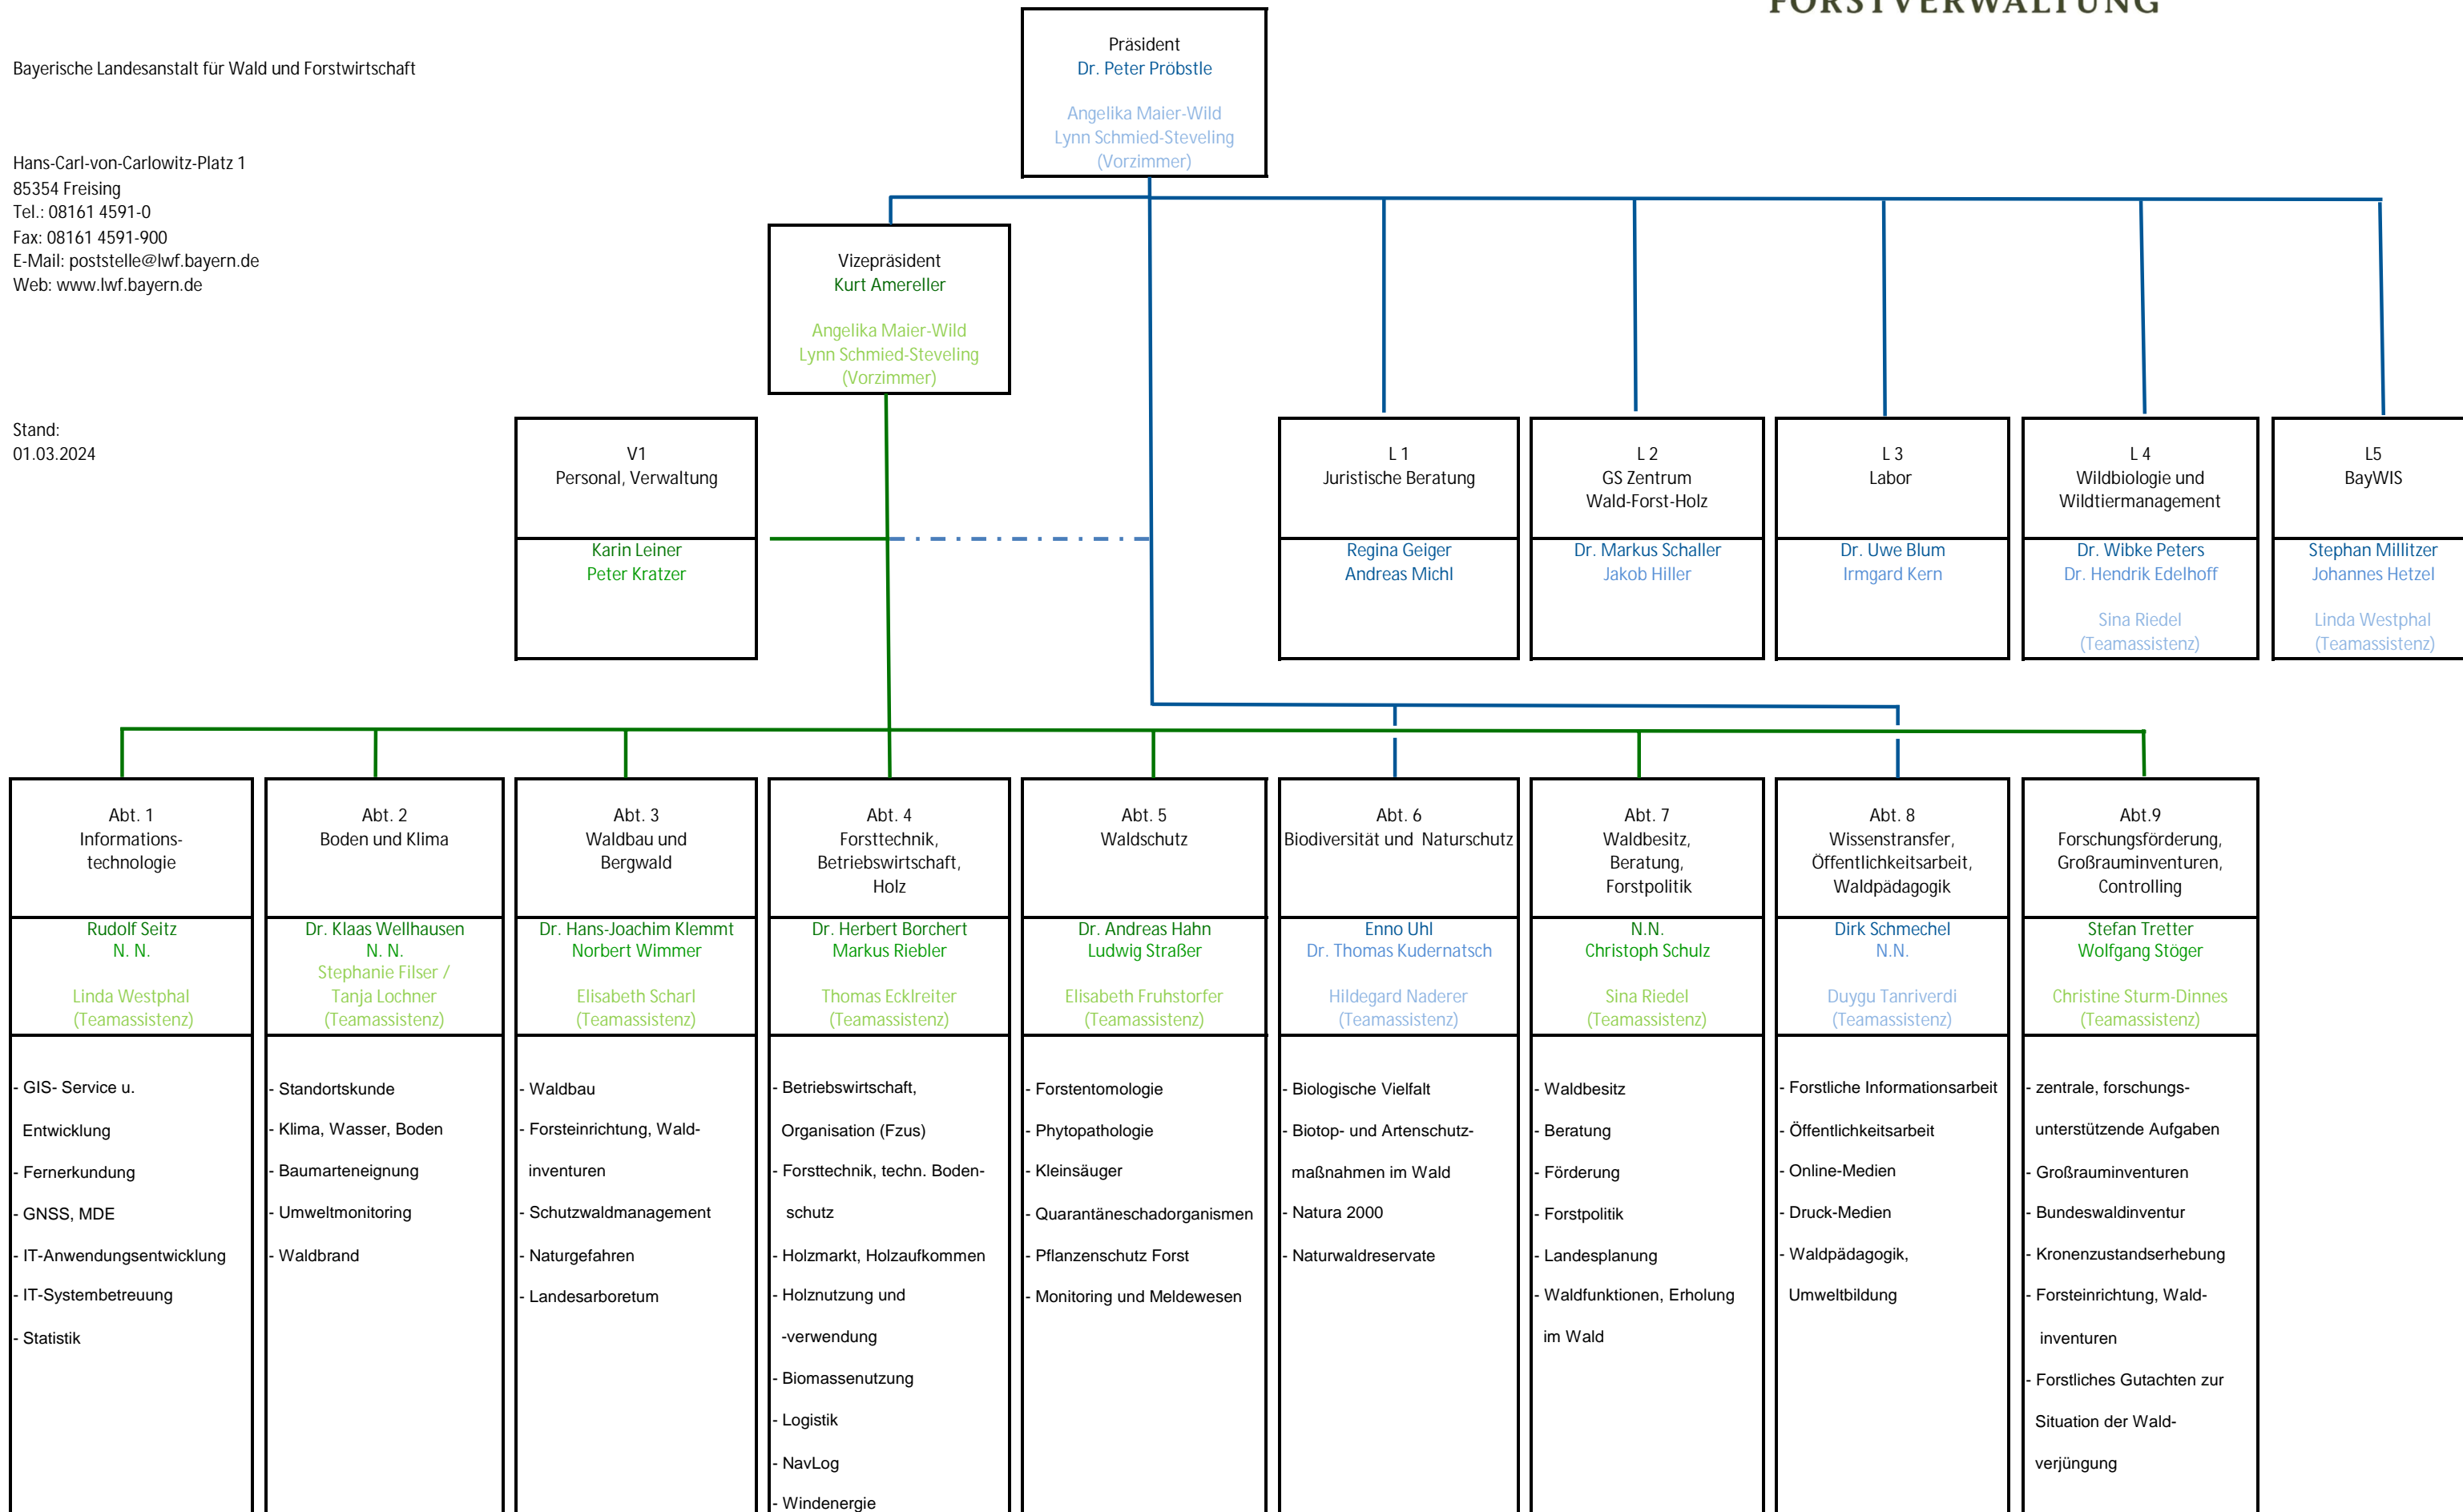

Bayerische Landesanstalt für Wald und Forstwirtschaft

Hans-Carl-von-Carlowitz-Platz 1
85354 Freising
Tel.: 08161 4591-0
Fax: 08161 4591-900
E-Mail: poststelle@lwf.bayern.de
Web: www.lwf.bayern.de

Stand:
01.03.2024

Abt. 1 Informationstechnologie
Rudolf Seitz N. N. Linda Westphal (Teamassistenz)
- GIS- Service u. Entwicklung - Fernerkundung - GNSS, MDE - IT-Anwendungsentwicklung - IT-Systembetreuung - Statistik

Abt. 2 Boden und Klima
Dr. Klaas Wellhausen N. N. Stephanie Filser / Tanja Lochner (Teamassistenz)
- Standortskunde - Klima, Wasser, Boden - Baumarteneignung - Umweltmonitoring - Waldbrand

Abt. 3 Waldbau und Bergwald
Dr. Hans-Joachim Klemmt Norbert Wimmer Elisabeth Scharl (Teamassistenz)
- Waldbau - Forsteinrichtung, Waldinventuren - Schutzwaldmanagement - Naturgefahren - Landesarboretum

Abt. 4 Forsttechnik, Betriebswirtschaft, Holz
Dr. Herbert Borchert Markus Riebler Thomas Eckreiter (Teamassistenz)
- Betriebswirtschaft, Organisation (Fzus) - Forsttechnik, techn. Bodenschutz - Holzmarkt, Holzaufkommen - Holznutzung und -verwendung - Biomassennutzung - Logistik - NavLog - Windenergie

Abt. 5 Waldschutz
Dr. Andreas Hahn Ludwig Straßer Elisabeth Fruhstorfer (Teamassistenz)
- Forstentomologie - Phytopathologie - Kleinsäuger - Quarantäneschadorganismen - Pflanzenschutz Forst - Monitoring und Meldewesen

Abt. 6 Biodiversität und Naturschutz
Enno Uhl Dr. Thomas Kudernatsch Hildegard Naderer (Teamassistenz)
- Biologische Vielfalt - Biotop- und Artenschutzmaßnahmen im Wald - Natura 2000 - Naturwaldreservate

Abt. 7 Waldbesitz, Beratung, Forstpolitik
N. N. Christoph Schulz Sina Riedel (Teamassistenz)
- Waldbesitz - Beratung - Förderung - Forstpolitik - Landesplanung - Waldfunktionen, Erholung im Wald

Abt. 8 Wissenstransfer, Öffentlichkeitsarbeit, Waldpädagogik
Dirk Schmechel N. N. Duygu Tanriverdi (Teamassistenz)
- Forstliche Informationsarbeit - Öffentlichkeitsarbeit - Online-Medien - Druck-Medien - Waldpädagogik, Umweltbildung

Abt. 9 Forschungsförderung, Großrauminventuren, Controlling
Stefan Tretter Wolfgang Stöger Christine Sturm-Dinnes (Teamassistenz)
- zentrale, forschungsunterstützende Aufgaben - Großrauminventuren - Bundeswaldinventur - Kronenzustandserhebung - Forsteinrichtung, Waldinventuren - Forstliches Gutachten zur Situation der Waldverjüngung