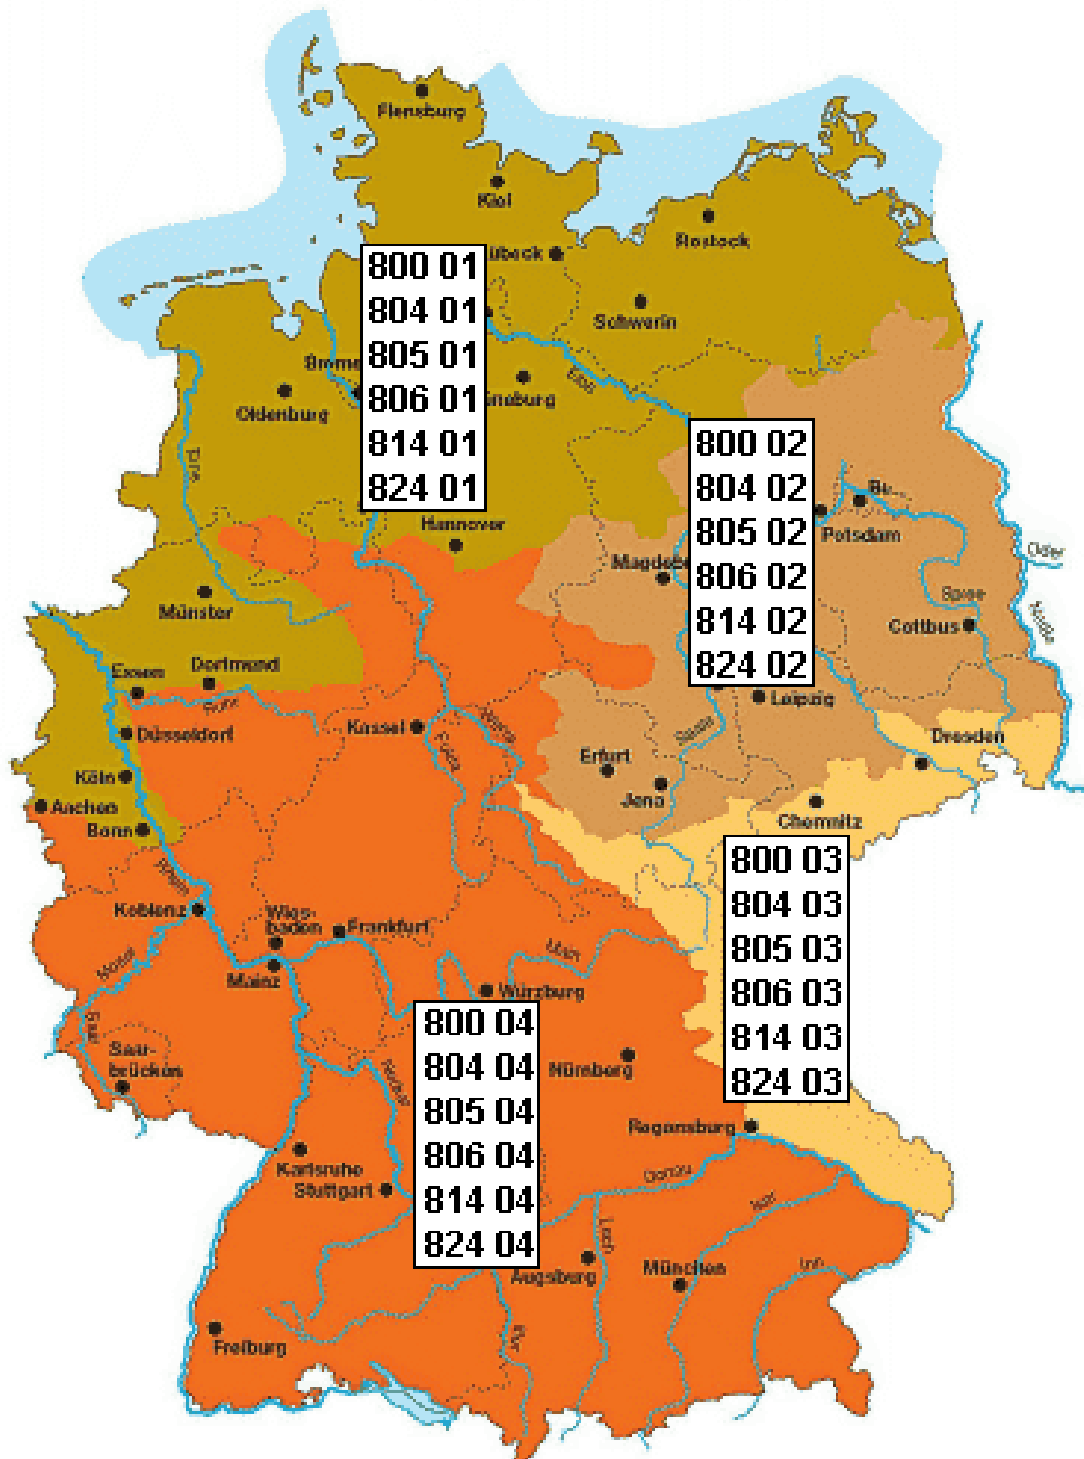

Hainbuche

Herkunftsgebietskarte - Deutschland

CARPINUS BETULUS L.

806

Hainbuche

Herkunftsempfehlungen

HERKUNFTSGEBIET			
Empfohlenes Vermehrungsgut			
806 03	Südostdeutsches Hügel- und Bergland		
1.	Herkünfte	➤ 806 03	Kategorie ausgewählt
2.	Ersatzherkünfte	➤ 806 04	Kategorie ausgewählt
806 04	West- und Süddeutsches Bergland sowie Alpen und Alpenvorland		
1.	Herkünfte	➤ 806 04	Kategorie ausgewählt
2.	Ersatzherkünfte	➤ 806 03	Kategorie ausgewählt