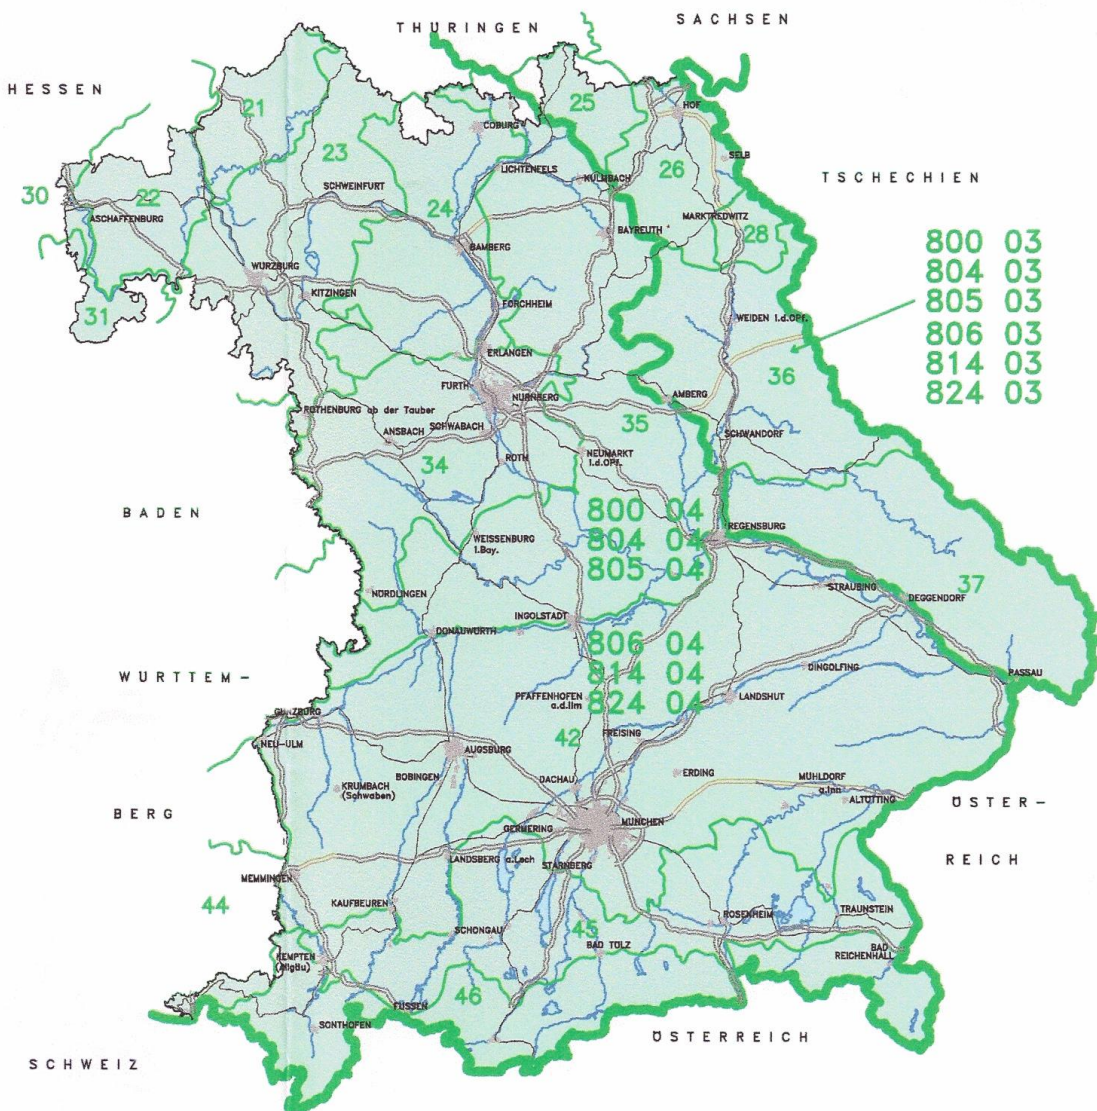

# CARPINUS BETULUS L.

# 806

## Hainbuche

## Herkunftsgebietskarte - Bayern