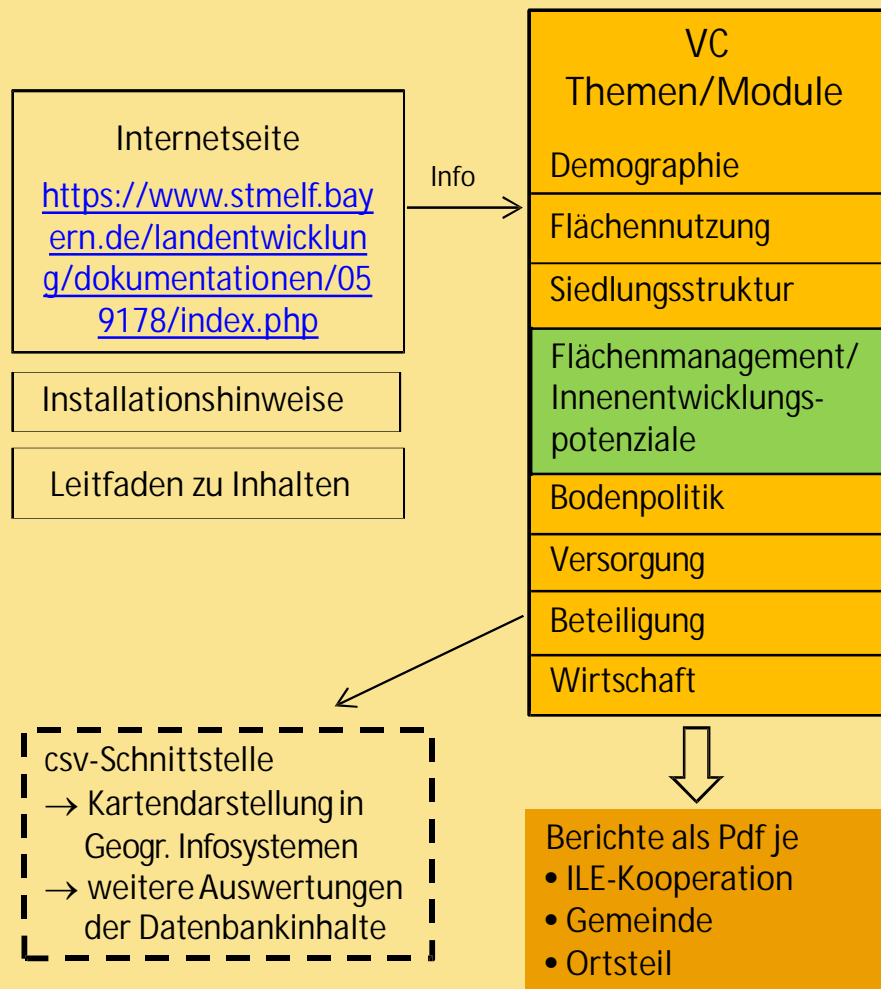

# Übersicht Vitalitäts-Check und Flächenmanagement-Datenbank

Bereich Zentrale Aufgaben der  
Bayerischen Verwaltung für Ländliche Entwicklung (BZA)

## Vitalitäts-Check (VC)

Erfassung der baulichen, funktionalen und sozialen Situation  
als Basis für Dorferneuerung, Gemeindeentwicklung sowie  
für Prozesse der Integrierten Ländlichen Entwicklung

Bayerisches Landesamt für Umwelt (LFU)

## Flächenmanagement-Datenbank (FMD)

Instrument zur Erfassung, Verwaltung und Aktivierung von  
Innenentwicklungspotenzialen (z.B. Baulücken, Leerstände)  
als Basis des (inter-)kommunalen Flächenmanagements