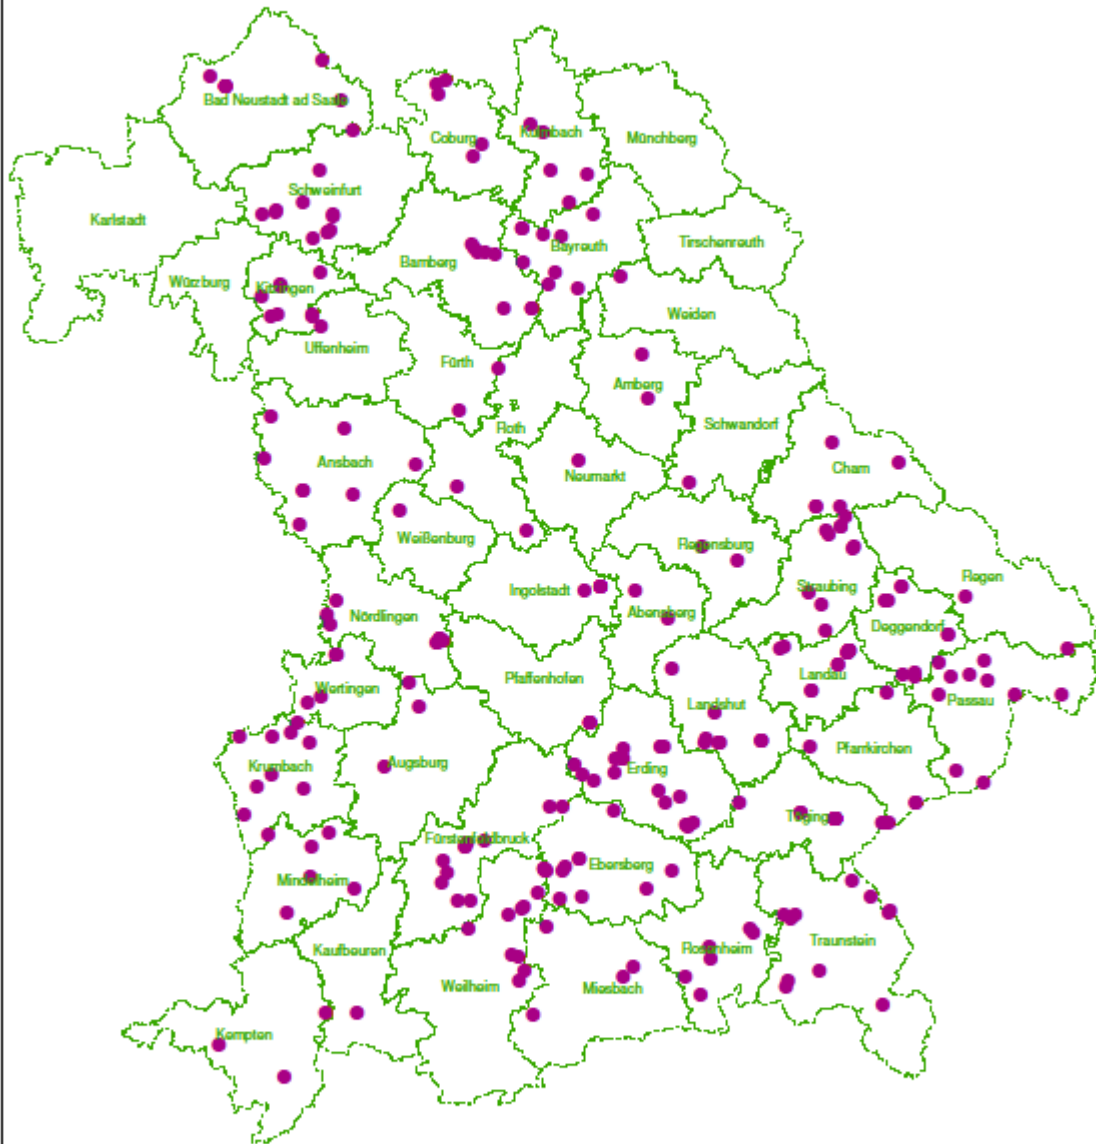

Verbreitung des Eschentriebsterbens in Bayern

Stand März 2010, © LWF