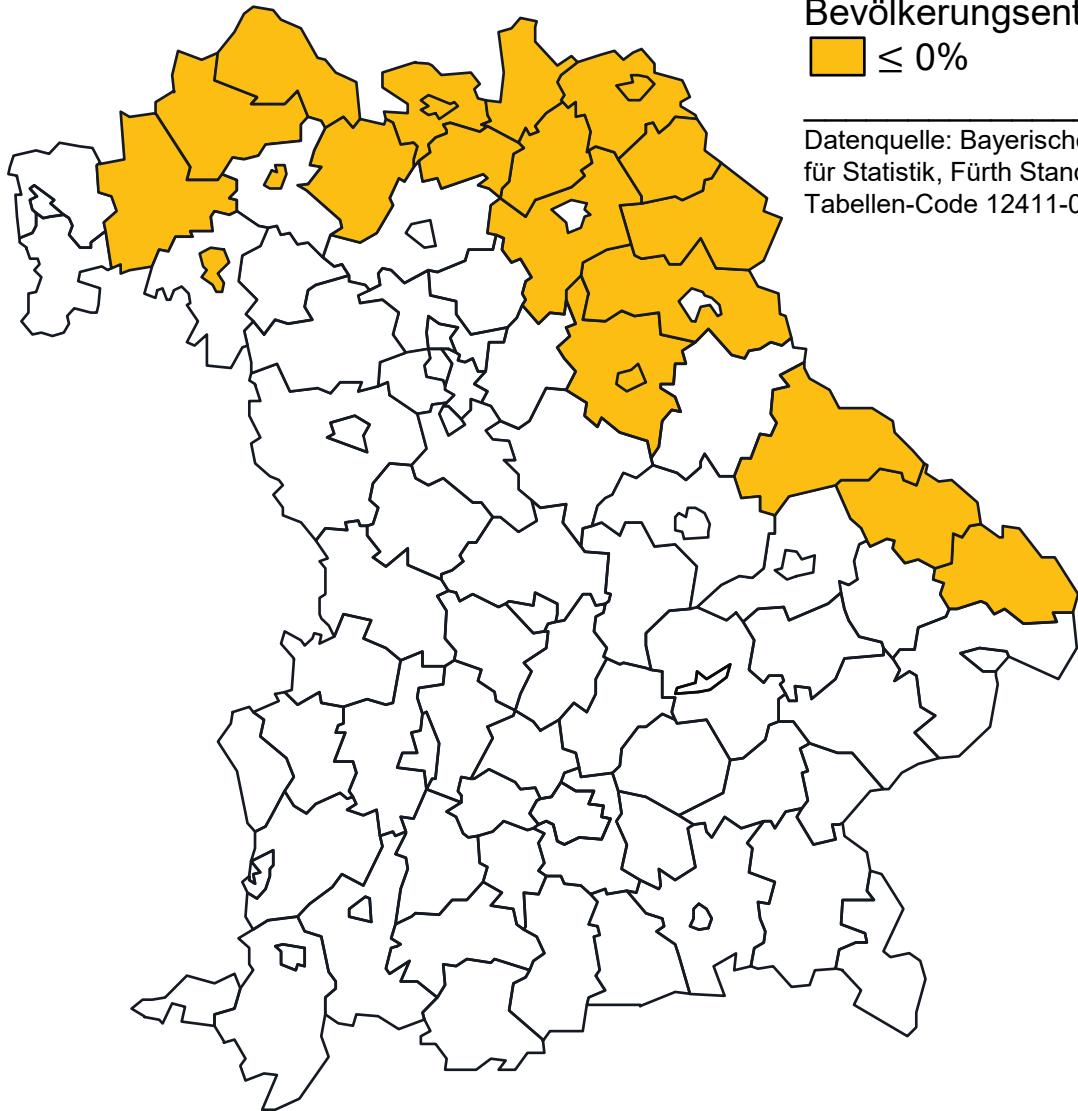

# Bevölkerungsentwicklung in Landkreisen bzw. kreisfreien Städten

Von 2010 auf 2020  
(drittes Quartal)

Bevölkerungsentwicklung  
■  $\leq 0\%$

Datenquelle: Bayerisches Landesamt  
für Statistik, Fürth Stand: 30.12.2020,  
Tabellen-Code 12411-012r

Wunsiedel i. Fichtelgebirge, Hof (Lkr), Kronach, Würzburg (Krfr. St), Tirschenreuth, Rhön-Grabfeld, Kulmbach, Amberg (Krfr. St), Neustadt an der Waldnaab, Bayreuth (Lkr), Hof (Krfr. St.), Regen, Amberg-Weizsach, Lichtenfels, Coburg (Lkr), Main-Spessart, Bad Kissingen, Freyung-Grafenau, Haßberge, Coburg (Krfr. St), Cham, Schweinfurt (Lkr)