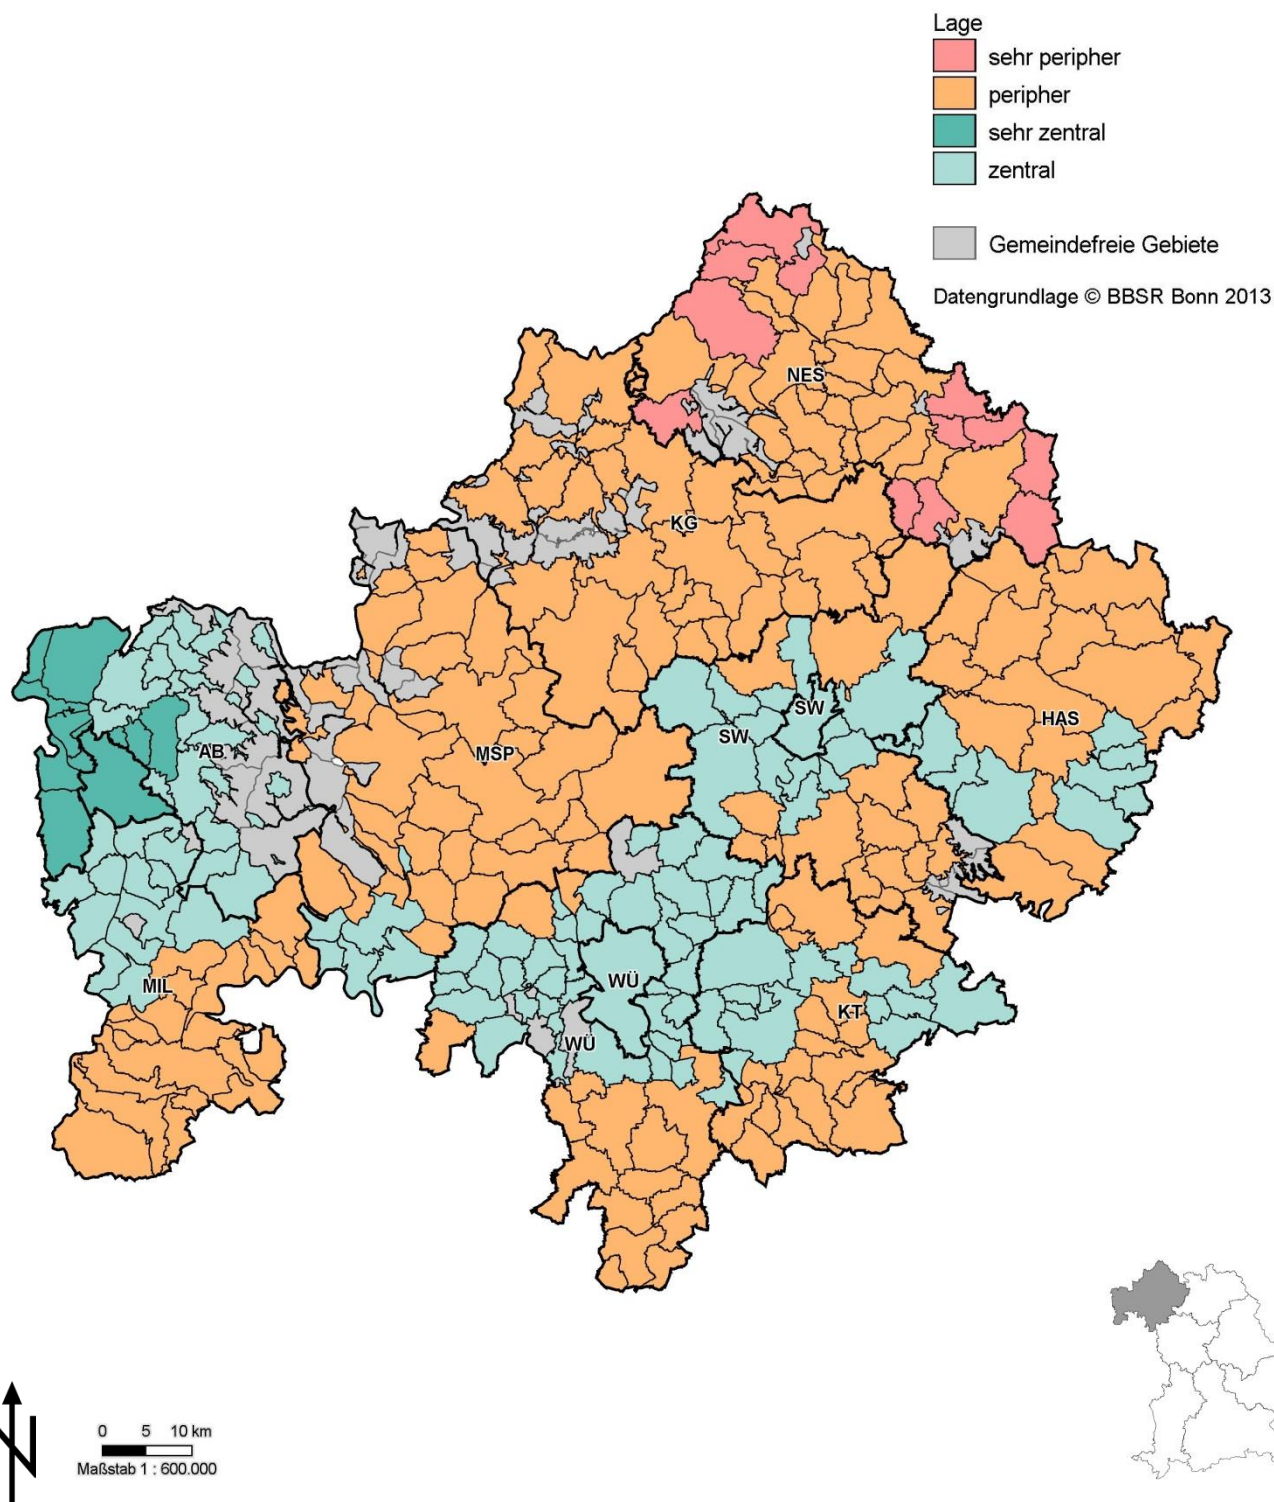

Raumtypen: Besiedlung und Lage

Unterfranken

0 5 10 km
Maßstab 1 : 600.000

Geobasisdaten © Bayerische Vermessungsverwaltung 2014

Stand: 09.04.2015